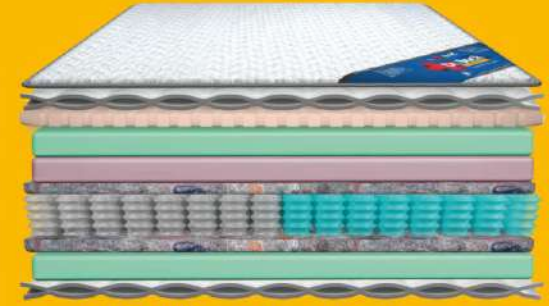

POCKETED

- High GSM Knitted Fabric • HD PU Foam Quilt
- HR Foam • Turkish Felt • Pocket Spring
- Turkish Felt • HR Foam • HD PU Foam Quilt

SOFT MEDIUM FIRM

5 YEARS WARRANTY

	150mm	200mm	250mm
₹	11587	13878	16170
₹	12069	14457	16844
₹	12552	15035	17518
₹	13904	16654	19404
₹	14483	17348	20213
₹	15063	18042	21021
₹	16221	19430	22638
₹	16897	20239	23581
₹	17573	21049	24525
₹	18539	22205	25872
₹	19311	23131	26950
₹	20084	24056	28028
₹	23173	27757	32340
₹	24139	28913	33688
₹	25104	30070	35035
₹	25491	30532	35574
₹	26553	31805	37056
₹	27615	33077	38539
₹	27808	33308	38808
₹	28967	34696	40425
₹	30125	36084	42042
₹	32443	38859	45276

POCKET Impress

- High GSM Knitted Fabric • Thermo Memory Quilt
- HD Memory Foam • HR Foam • Turkish Felt
- Pocket Spring • Turkish Felt
- HR Foam • HD PU Foam Quilt

SOFT MEDIUM FIRM

5 YEARS WARRANTY

	200mm	250mm	300mm
₹	16879	19171	21463
₹	17582	19970	22357
₹	18286	20768	23251
₹	20255	23005	25755
₹	21099	23964	26828
₹	21943	24922	27901
₹	23631	26839	30048
₹	24615	27957	31299
₹	25600	29076	32551
₹	27007	30673	34340
₹	28132	31951	35771
₹	29257	33229	37202
₹	33758	38342	42925
₹	35165	39939	44714
₹	36572	41537	46502
₹	37134	42176	47218
₹	38681	43933	49185
₹	40229	45690	51152
₹	40510	46010	51510
₹	42198	47927	53656
₹	43886	49844	55803
₹	47262	53678	60095

POCKET Luxury

- High GSM Knitted Fabric • HD PU Foam Quilt
- Natural Latex • 40D HR Foam • 50D HR Foam
- Turkish Felt • Pocket Spring • Turkish Felt
- 40D HR Foam • HD PU Foam Quilt

SOFT MEDIUM FIRM

10 YEARS WARRANTY