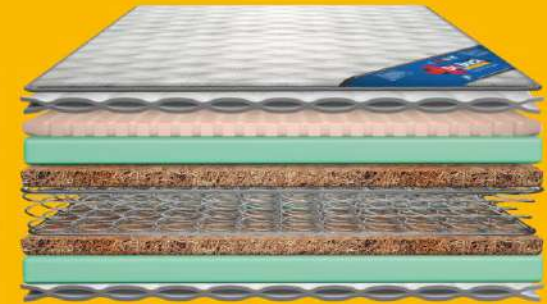

BONNELL Luxury

- High GSM Knitted Fabric • HD PU Foam Quilt
- Natural Latex • HR Foam • Rubberized Coir
- Bonnell Spring • Rubberized Coir
- HR Foam • HD PU Foam Quilt

SOFT MEDIUM FIRM

7 YEARS WARRANTY

	200mm	250mm	300mm
₹	15808	18100	20392
₹	16467	18854	21241
₹	17126	19608	22091
₹	18970	21720	24470
₹	19760	22625	25490
₹	20551	23530	26509
₹	22132	25340	28548
₹	23054	26396	29738
₹	23976	27452	30927
₹	25293	28960	32627
₹	26347	30167	33986
₹	27401	31373	35346
₹	31617	36200	40783
₹	32934	37708	42483
₹	34251	39217	44182
₹	34778	39820	44862
₹	36227	41479	46731
₹	37677	43138	48600
₹	37940	43440	48940
₹	39521	45250	50979
₹	41102	47060	53018
₹	44263	50680	57097