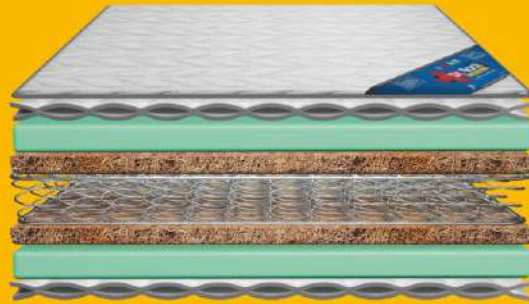

BONNELL SPIRING ORTHOPEDIC MATTRESSES

FEEL LEVEL

STANDARD SIZES

mm	code
1829 x 762	72 x 30
1905 x 762	75 x 30
1981 x 762	78 x 30
1829 x 914	72 x 36
1905 x 914	75 x 36
1981 x 914	78 x 36
1829 x 1067	72 x 42
1905 x 1067	75 x 42
1981 x 1067	78 x 42
1829 x 1219	72 x 48
1905 x 1219	75 x 48
1981 x 1219	78 x 48
1829 x 1524	72 x 60
1905 x 1524	75 x 60
1981 x 1524	78 x 60
1829 x 1676	72 x 66
1905 x 1676	75 x 66
1981 x 1676	78 x 66
1829 x 1829	72 x 72
1905 x 1829	75 x 72
1981 x 1829	78 x 72
2137 x 1829	84 x 72

BONNELL

- High GSM Knitted Fabric • HD PU Foam Quilt
- HR Foam • Rubberized Coir • Bonnell Spring
- Rubberized Coir • HD PU Foam Quilt

SOFT MEDIUM FIRM

5 YEARS WARRANTY

	150mm	200mm	250mm
₹	9387	11678	13970
₹	9778	12165	14552
₹	10169	12652	15134
₹	11264	14014	16764
₹	11733	14598	17463
₹	12203	15182	18161
₹	13141	16350	19558
₹	13689	17031	20373
₹	14236	17712	21188
₹	15019	18685	22352
₹	15644	19464	23283
₹	16270	20242	24215
₹	18773	23357	27940
₹	19556	24330	29104
₹	20338	25303	30268
₹	20651	25692	30734
₹	21511	26763	32015
₹	22372	27833	33295
₹	22528	28028	33528
₹	23467	29196	34925
₹	24405	30364	36322
₹	26283	32699	39116