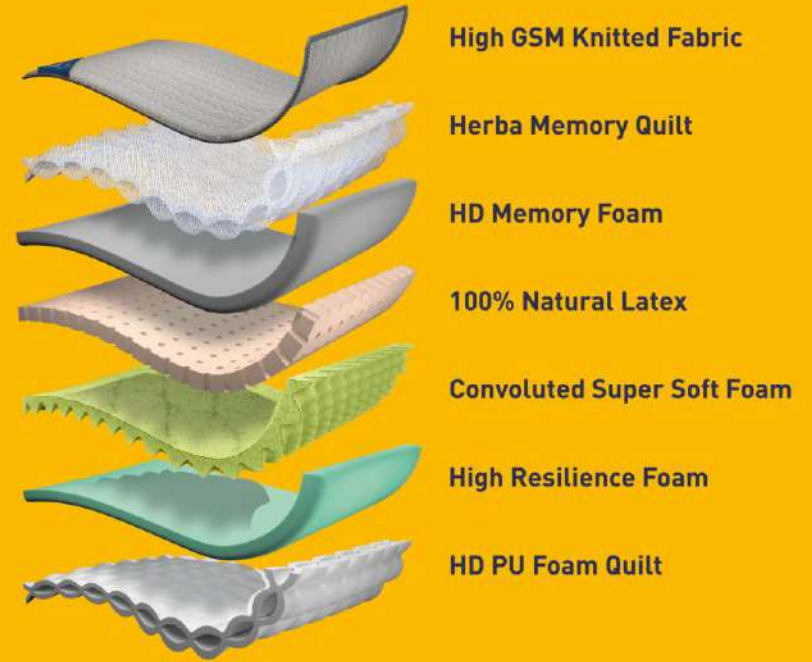

atmosphere collection

STANDARD SIZES

mm	code		200mm	250mm	300mm
1829 x 762	72 x 30	₹	35608	39513	43418
1905 x 762	75 x 30	₹	37092	41160	45227
1981 x 762	78 x 30	₹	38576	42806	47037
1829 x 914	72 x 36	₹	42730	47416	52102
1905 x 914	75 x 36	₹	44510	49392	54273
1981 x 914	78 x 36	₹	46291	51367	56444
1829 x 1067	72 x 42	₹	49852	55319	60786
1905 x 1067	75 x 42	₹	51929	57624	63318
1981 x 1067	78 x 42	₹	54006	59929	65851
1829 x 1219	72 x 48	₹	56973	63221	69469
1905 x 1219	75 x 48	₹	59347	65856	72364
1981 x 1219	78 x 48	₹	61721	68490	75258
1829 x 1524	72 x 60	₹	71217	79027	86837
1905 x 1524	75 x 60	₹	74184	82319	90455
1981 x 1524	78 x 60	₹	77151	85612	94073
1829 x 1676	72 x 66	₹	78338	86929	95520
1905 x 1676	75 x 66	₹	81602	90551	99500
1981 x 1676	78 x 66	₹	84867	94173	103480
1829 x 1829	72 x 72	₹	85460	94832	104204
1905 x 1829	75 x 72	₹	89021	98783	108546
1981 x 1829	78 x 72	₹	92582	102735	112888
2137 x 1829	84 x 72	₹	99703	110637	121571

CAPTIVATE

8" | 10" | 12"

FEEL LEVEL

SOFT

MEDIUM

FIRM

12 YEARS WARRANTY

Ultra Premium
Quality

Luxurious
Convoluted Super
Soft Foam

Breathable
Materials

Feather Touch
Feel Fabric