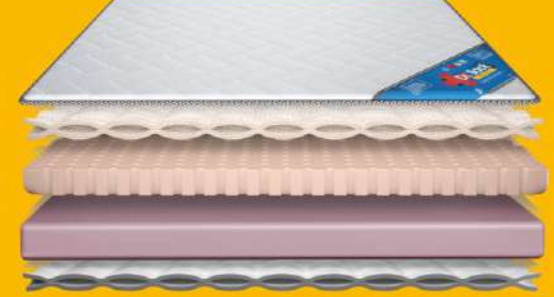

NATURALEX

- High GSM Knitted Fabric • HR Foam
- Natural Latex • HR Foam

SOFT

MEDIUM

FIRM

11 YEARS WARRANTY

	150mm	200mm
₹	23198	30965
₹	24164	32255
₹	25131	33545
₹	27837	37158
₹	28997	38706
₹	30157	40255
₹	32477	43351
₹	33830	45157
₹	35183	46964
₹	37116	49544
₹	38663	51608
₹	40209	53673
₹	46395	61930
₹	48328	64510
₹	50261	67091
₹	51035	68123
₹	53161	70961
₹	55287	73800
₹	55674	74316
₹	57994	77413
₹	60314	80509
₹	64953	86702

NATURALITE

- High GSM Knitted Fabric • Thermo Memory Quilt
- Natural Latex • High Density HR Foam
- HD PU Foam Quilt

SOFT

MEDIUM

FIRM

11 YEARS WARRANTY

	125mm	150mm	200mm
₹	20350	21450	25767
₹	21198	22344	26840
₹	22046	23238	27914
₹	24420	25740	30920
₹	25438	26813	32208
₹	26455	27885	33497
₹	28490	30030	36073
₹	29677	31281	37576
₹	30864	32533	39079
₹	32560	34320	41227
₹	33917	35750	42944
₹	35273	37180	44662
₹	40700	42900	51533
₹	42396	44688	53681
₹	44092	46475	55828
₹	44770	47190	56687
₹	46635	49156	59049
₹	48501	51123	61411
₹	48840	51480	61840
₹	50875	53625	64417
₹	52910	55770	66993
₹	56980	60060	72147

IMPRESSION

- High GSM Premium Fabric • PU Foam Quilt
- Memory Foam • HD Foam • PU Foam Quilt

SOFT

MEDIUM

FIRM

2 YEARS WARRANTY

	100mm	125mm	150mm
₹	6348	7329	8310
₹	6613	7635	8656
₹	6877	7940	9003
₹	7618	8795	9972
₹	7935	9161	10388
₹	8253	9528	10803
₹	8888	10261	11634
₹	9258	10688	12119
₹	9628	11116	12604
₹	10157	11727	13296
₹	10581	12215	13850
₹	11004	12704	14404
₹	12697	14658	16620
₹	13226	15269	17313
₹	13755	15880	18005
₹	13966	16124	18282
₹	14548	16796	19044
₹	15130	17468	19806
₹	15236	17590	19944
₹	15871	18323	20775
₹	16506	19056	21606
₹	17775	20522	23268