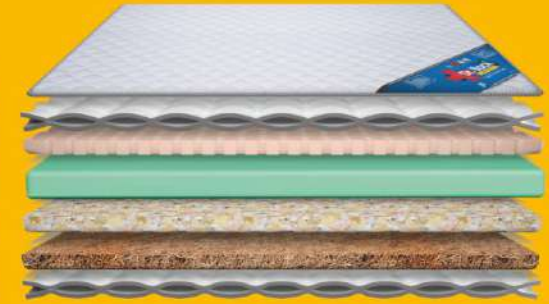

DUET

- High GSM Knitted Fabric • HD PU Foam Quilt
- HR Foam • Rebonded Foam
- Rubberized Coir • HD PU Foam Quilt

SOFT

MEDIUM

FIRM

7 YEARS WARRANTY

	125mm	150mm	200mm
₹	9581	10735	13044
₹	9980	11182	13588
₹	10379	11630	14131
₹	11497	12882	15653
₹	11976	13419	16305
₹	12455	13956	16957
₹	13413	15029	18262
₹	13972	15655	19023
₹	14531	16281	19784
₹	15329	17176	20871
₹	15968	17892	21740
₹	16607	18607	22610
₹	19162	21470	26088
₹	19960	22365	27175
₹	20758	23259	28262
₹	21078	23617	28697
₹	21956	24601	29893
₹	22834	25585	31089
₹	22994	25764	31306
₹	23952	26838	32610
₹	24910	27911	33915
₹	26826	30058	36524

DUET Impress

- High GSM Knitted Fabric • Thermo Memory Quilt
- HD Memory Foam • HR Foam • Rebonded Foam
- Rubberized Coir • HD PU Foam Quilt

SOFT

MEDIUM

FIRM

7 YEARS WARRANTY

	125mm	150mm	200mm
₹	12563	13718	16028
₹	13086	14289	16695
₹	13609	14861	17363
₹	15075	16461	19233
₹	15703	17147	20034
₹	16331	17833	20836
₹	17588	19205	22439
₹	18320	20005	23373
₹	19053	20805	24308
₹	20100	21948	25644
₹	20938	22863	26713
₹	21775	23777	27781
₹	25125	27435	32055
₹	26172	28578	33391
₹	27219	29721	34726
₹	27638	30179	35261
₹	28789	31436	36730
₹	29941	32693	38199
₹	30150	32922	38466
₹	31406	34294	40069
₹	32663	35666	41672
₹	35175	38409	44877

DUET Luxury

- High GSM Knitted Fabric • HD PU Foam Quilt
- Natural Latex • HR Foam • Rebonded Foam
- Rubberized Coir • HD PU Foam Quilt

SOFT

MEDIUM

FIRM

10 YEARS WARRANTY

	125mm	150mm	200mm
₹	15548	16702	19011
₹	16195	17398	19803
₹	16843	18093	20595
₹	18657	20042	22813
₹	19434	20877	23764
₹	20212	21712	24714
₹	21767	23382	26615
₹	22673	24357	27724
₹	23580	25331	28833
₹	24876	26723	30417
₹	25913	27836	31685
₹	26949	28950	32952
₹	31095	33403	38022
₹	32391	34795	39606
₹	33686	36187	41190
₹	34205	36744	41824
₹	35630	38275	43566
₹	37055	39806	45309
₹	37314	40084	45626
₹	38869	41754	47527
₹	40424	43424	49428
₹	43533	46765	53230