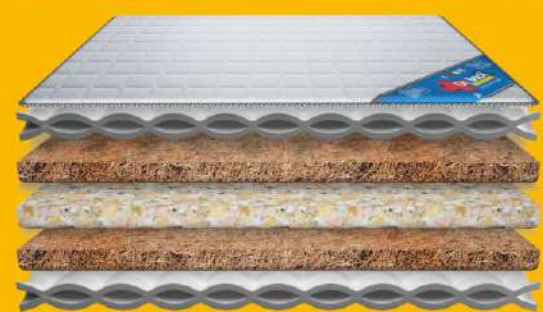

BLISSLINE

- High GSM Premium Fabric • PU Foam Quilt
- Rubberized Coir • HD Foam
- Rubberized Coir • PU Foam Quilt

SOFT MEDIUM FIRM

3 YEARS WARRANTY

	100mm	125mm	150mm
₹	6981	8028	9063
₹	7272	8362	9441
₹	7563	8696	9819
₹	8377	9633	10876
₹	8726	10034	11329
₹	9075	10436	11782
₹	9773	11239	12689
₹	10180	11707	13217
₹	10588	12175	13746
₹	11169	12844	14501
₹	11635	13379	15106
₹	12100	13914	15710
₹	13962	16055	18127
₹	14543	16724	18882
₹	15125	17393	19637
₹	15358	17661	19939
₹	15998	18396	20770
₹	16638	19132	21601
₹	16754	19266	21752
₹	17452	20069	22658
₹	18150	20872	23565
₹	19546	22477	25377

DURALINE

- High GSM Premium Fabric • HD PU Foam Quilt
- Rubberized Coir • Rebonded Foam
- Rubberized Coir • HD PU Foam Quilt

SOFT MEDIUM FIRM

5 YEARS WARRANTY

	100mm	125mm	150mm
₹	8448	9603	10758
₹	8800	10003	11206
₹	9152	10403	11654
₹	10138	11523	12909
₹	10560	12003	13447
₹	10983	12483	13985
₹	11828	13444	15061
₹	12320	14004	15688
₹	12813	14564	16316
₹	13517	15364	17212
₹	14081	16004	17929
₹	14644	16644	18646
₹	16897	19205	21515
₹	17601	20005	22411
₹	18305	20805	23308
₹	18586	21126	23667
₹	19361	22006	24653
₹	20135	22886	25639
₹	20276	23046	25818
₹	21121	24006	26894
₹	21966	24967	27970
₹	23655	26887	30121